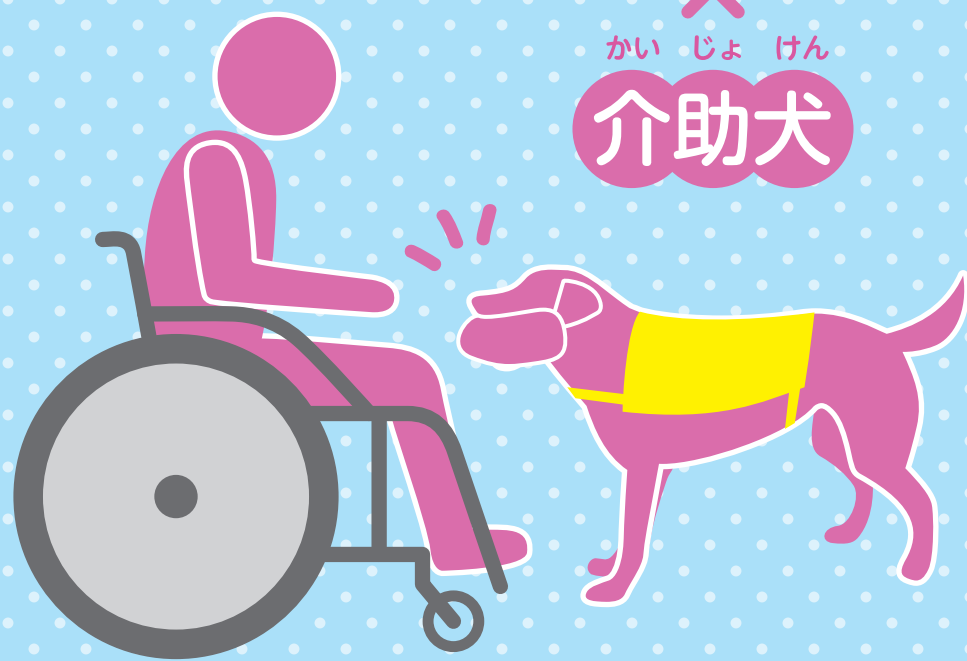

あっ

なにか

おてっだい

しましろうか

視覚障がい者

×
盲導犬

肢体障がい者

×
介助犬

聴覚障がい者

×
聴導犬

わたしは目が不自由です

盲導犬がパートナーです

この犬はハーネス(胴輪)をつけています

わたしは手足が不自由です

介助犬がパートナーです

この犬は「介助犬」の表示をつけています